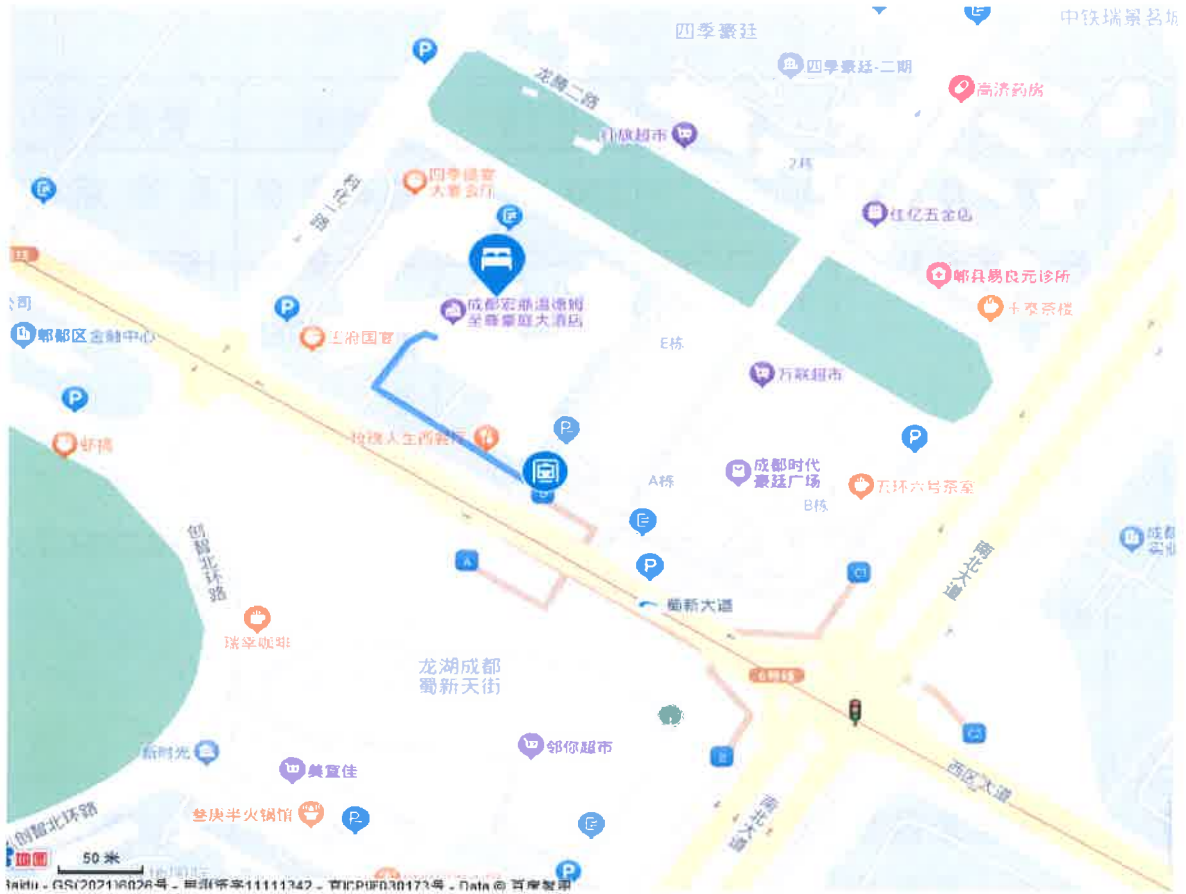

## 二、时间和地点

时间：2023年11月28至29日，11月28日10:00开始报到

地点：成都宏鼎温德姆至尊豪廷大酒店

地址：成都市郫都区望丛中路1088号

## 第一届四川省测绘地理信息大会位置示意图

交通路线：地铁 6 号线蜀新大道站-D 口，步行距离 262 米。